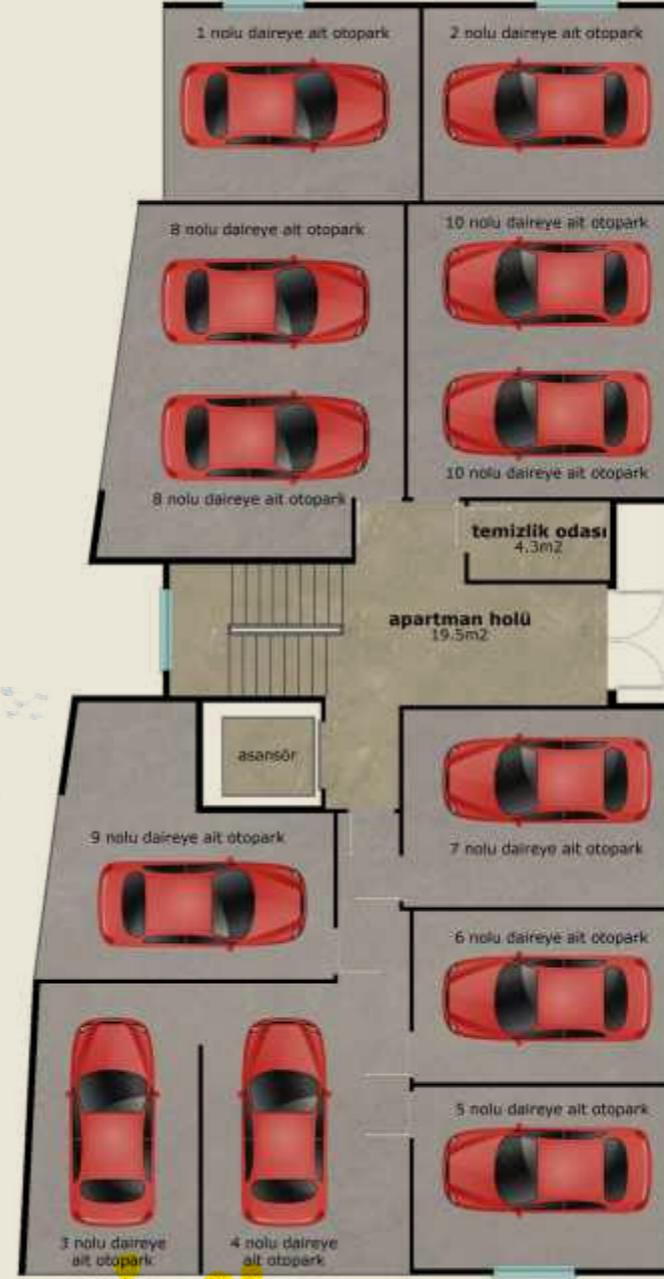

TOPLAM
165m²
SOSYAL ALAN

HER BLOKTA

ÇOCUK OYUN ALANI

MASA TENİŐİ ALANI

KOŐU BANDI

GYM FİTNESS ALANI

BİŐİKLET

HER DETAYINDA Stil Var

ŞIK, ZEVKLİ, KALİTELİ VE İŞLEVSEL ÜRÜNLER, 1. SINIF İŞÇİLİK ve daha fazlası ile **Mimoza Konutları'nda Sizleri Bekliyor.**

MİMOZA
Konutları

MIMOZA
Konutları
A BLOK

A BLOK KAT PLANI

BRÜT
180M²

1	SALON	30,8m ²
2	OTURMA ODASI	16,3m ²
3	YATAK ODASI	11,6m ²
4	ÇOCUK ODASI	9,4m ²
5	YATAK ODASI	19m ²
6	GİYİNME ODASI	3,7m ²
7	BALKON	4,7m ²
8	BALKON	13,9m ²
9	MUTFAK	14,2m ²
10	BANYO	4,6m ²
11	EBV. BANYO	3,8m ²
12	WC	2,2m ²
13	HOL	13,2m ²
	TEK OTOPARK	~20m ²
	ÇİFT OTOPARK	~35m ²
	DEPO	~11m ²

A BLOK KUZAY DOĞU BATI CEPHE

BRÜT
177M²

1	SALON	31,2m ²
2	OTURMA ODASI	14,4m ²
3	YATAK ODASI	14,8m ²
4	ÇOCUK ODASI	11,5m ²
5	YATAK ODASI	13m ²
6	GİYİNME ODASI	4m ²
7	BALKON	4,9m ²
8	BALKON	14,2m ²
9	MUTFAK	15,2m ²
10	BANYO	4,7m ²
11	EBV. BANYO	3,8m ²
12	WC	1,8m ²
13	HOL	13,3m ²
	TEK OTOPARK	~20m ²
	ÇİFT OTOPARK	~35m ²
	DEPO	~11m ²

A BLOK GÜNEY DOĞU BATI CEPHE

Otopark Planı

Depo ve Sosyal Alan Planı

B BLOK KAT PLANI

1	SALON	27,7m ²
2	OTURMA ODASI	12m ²
3	YATAK ODASI	13,8m ²
4	ÇOCUK ODASI	10,5m ²
5	BALKON	7,5m ²
6	BALKON	7m ²
7	MUTFAK	15m ²
8	BANYO	4,6m ²
9	EBV. BANYO	2,6m ²
10	WC	2m ²
11	HOL	10,7m ²
	OTOPARK	~18m ²
	DEPO	~9m ²