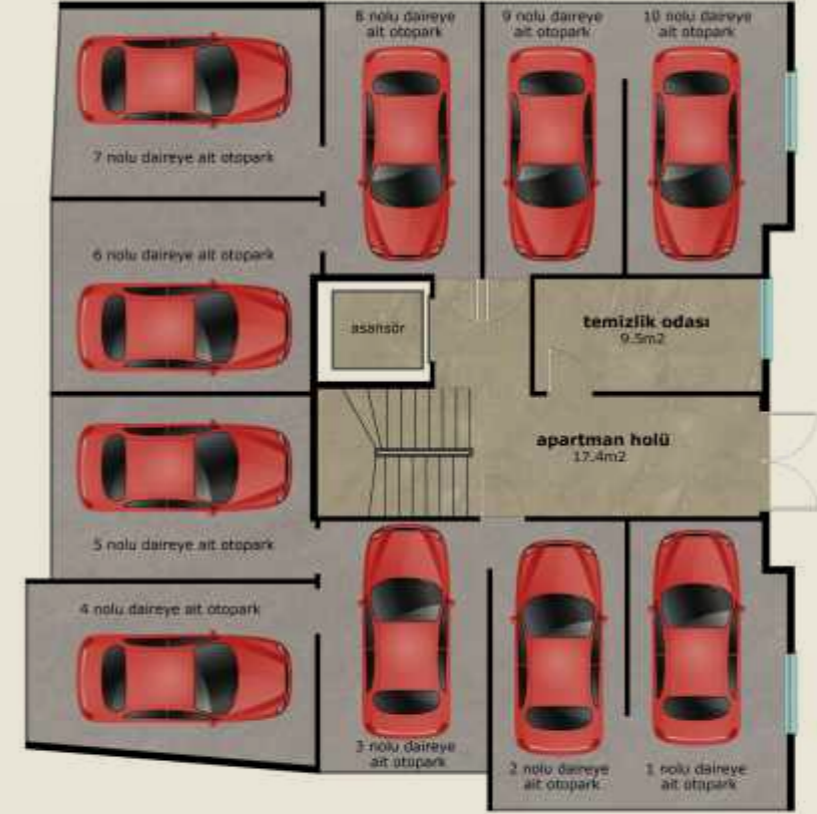

A BLOK KUZAY DOĞU BATI CEPHE

BRÜT
177M²

1	SALON	31,2m ²
2	OTURMA ODASI	14,4m ²
3	YATAK ODASI	14,8m ²
4	ÇOCUK ODASI	11,5m ²
5	YATAK ODASI	13m ²
6	GİYİNME ODASI	4m ²
7	BALKON	4,9m ²
8	BALKON	14,2m ²
9	MUTFAK	15,2m ²
10	BANYO	4,7m ²
11	EBV. BANYO	3,8m ²
12	WC	1,8m ²
13	HOL	13,3m ²
	TEK OTOPARK	~20m ²
	ÇİFT OTOPARK	~35m ²
	DEPO	~11m ²

A BLOK GÜNEY DOĞU BATI CEPHE

Otopark Planı

Depo ve Sosyal Alan Planı

B BLOK KAT PLANI

1	SALON	27,7m ²
2	OTURMA ODASI	12m ²
3	YATAK ODASI	13,8m ²
4	ÇOCUK ODASI	10,5m ²
5	BALKON	7,5m ²
6	BALKON	7m ²
7	MUTFAK	15m ²
8	BANYO	4,6m ²
9	EBV. BANYO	2,6m ²
10	WC	2m ²
11	HOL	10,7m ²
	OTOPARK	~18m ²
	DEPO	~9m ²

1	SALON	28m ²
2	OTURMA ODASI	12,6m ²
3	YATAK ODASI	14m ²
4	ÇOCUK ODASI	10,4m ²
5	BALKON	7,7m ²
6	BALKON	6,8m ²
7	MUTFAK	14,6m ²
8	BANYO	4,6m ²
9	EBV. BANYO	2,4m ²
10	WC	1,6m ²
11	HOL	10,6m ²
	OTOPARK	~18m ²
	DEPO	~9m ²